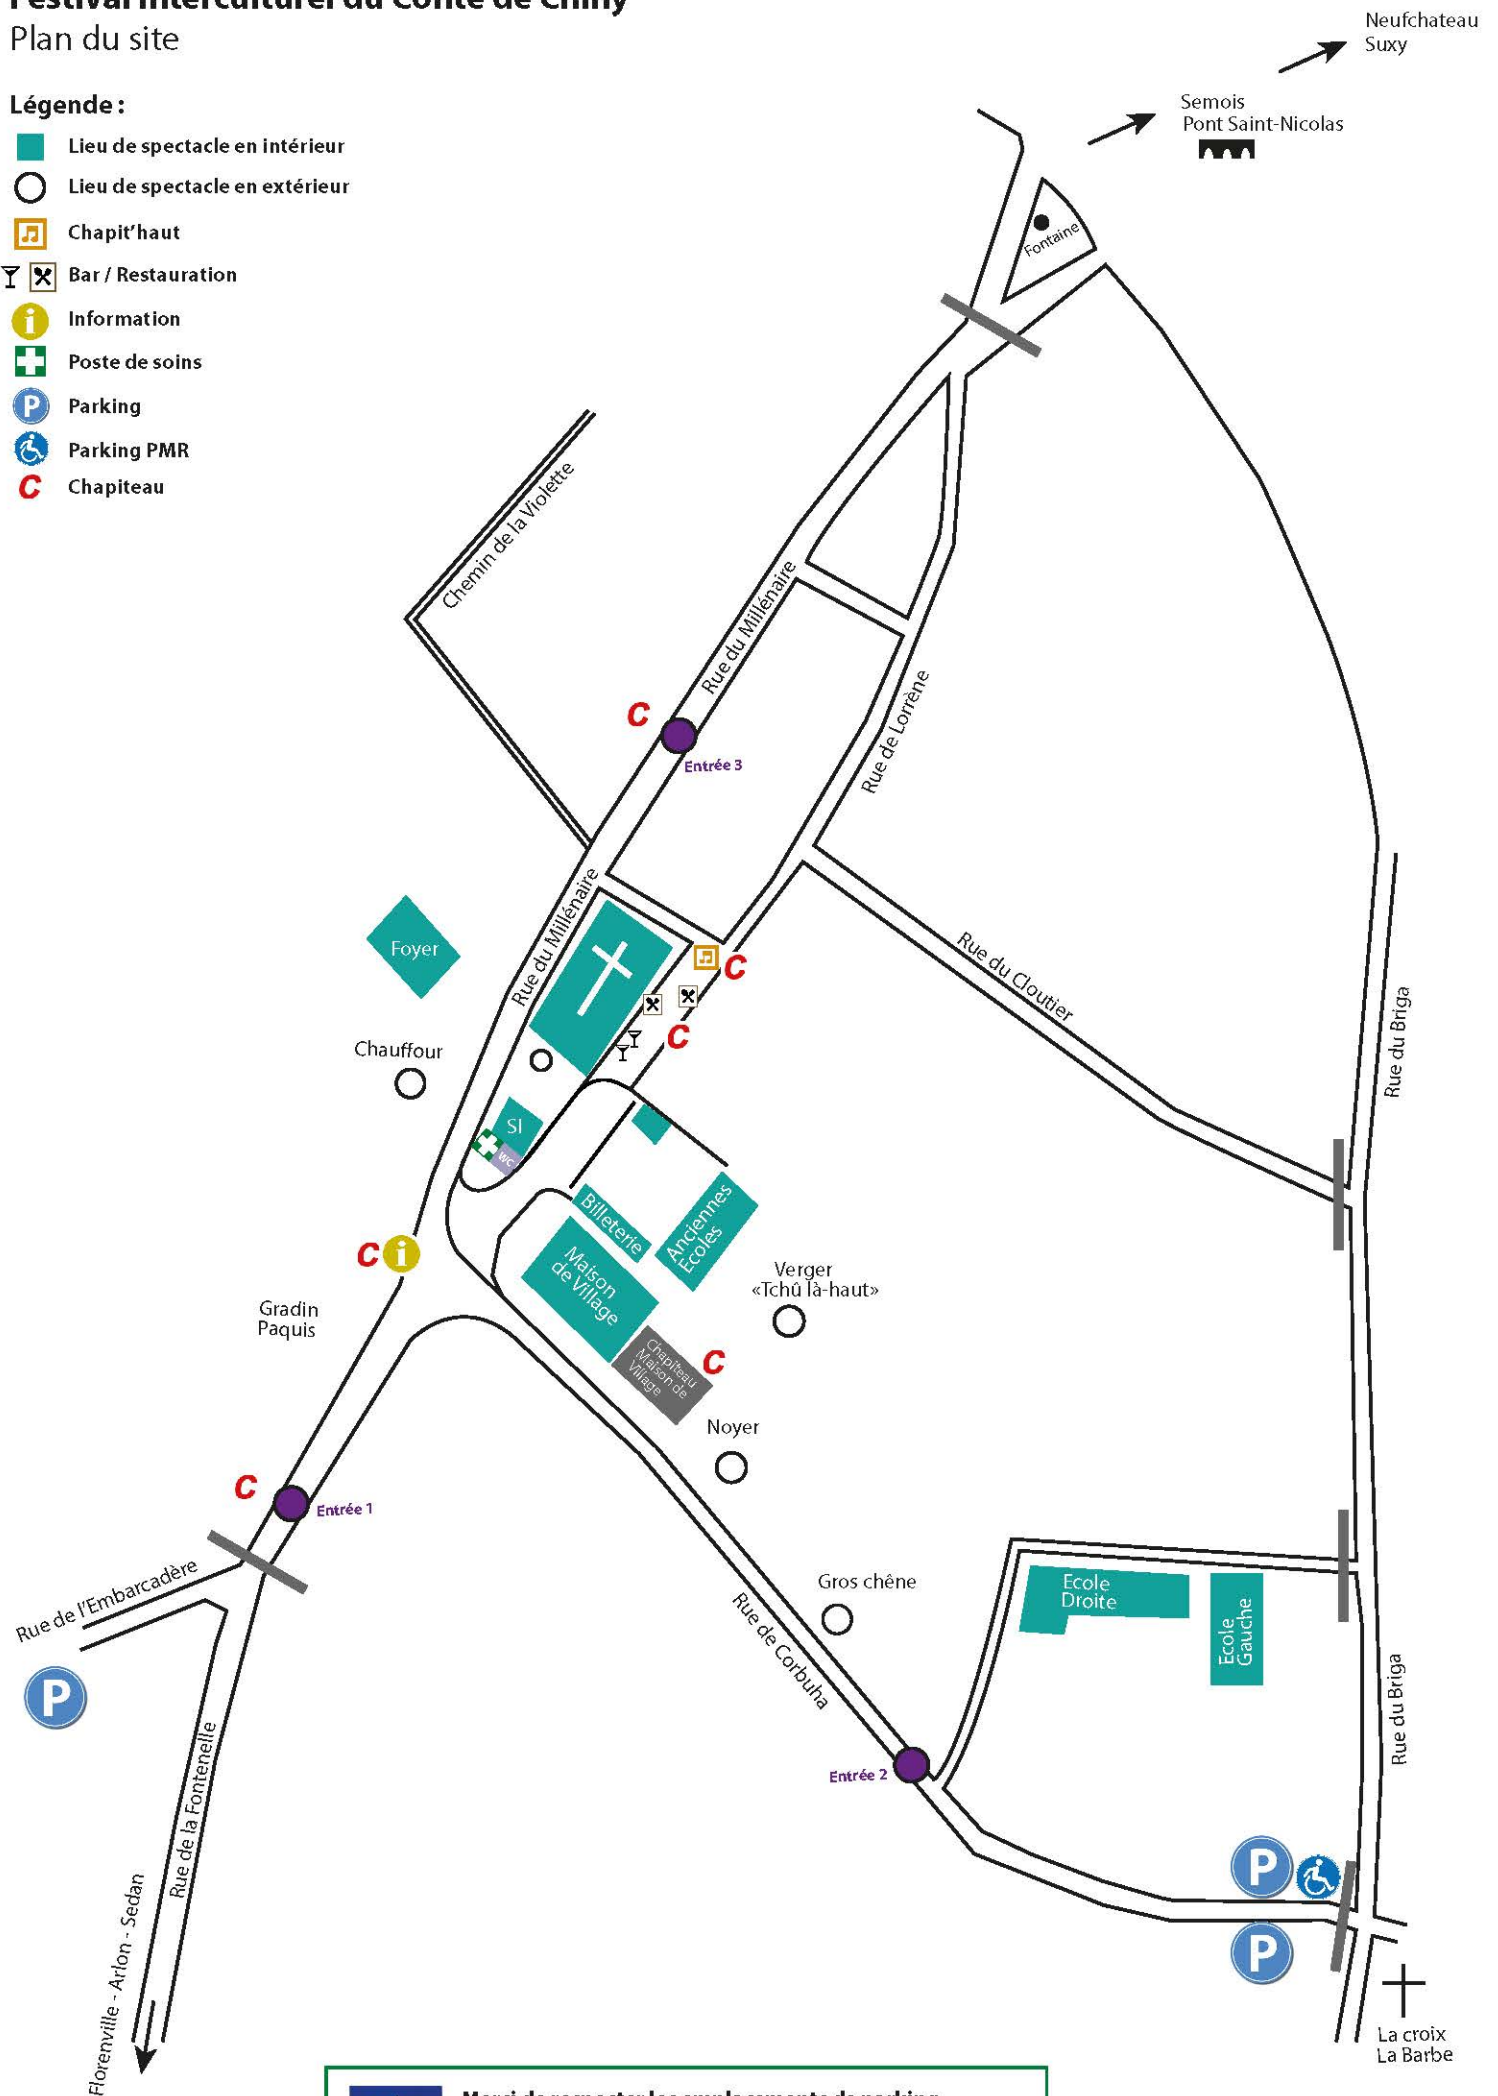

Festival interculturel du Conte de Chinoy

Plan du site

Légende :

-  Lieu de spectacle en intérieur
-  Lieu de spectacle en extérieur
-  Chapit'haut
-  Bar / Restauration
-  Information
-  Poste de soins
-  Parking
-  Parking PMR
-  Chapiteau

 **Merci de respecter les emplacements de parking, sous peine de voir votre véhicule enlevé par les autorités.**